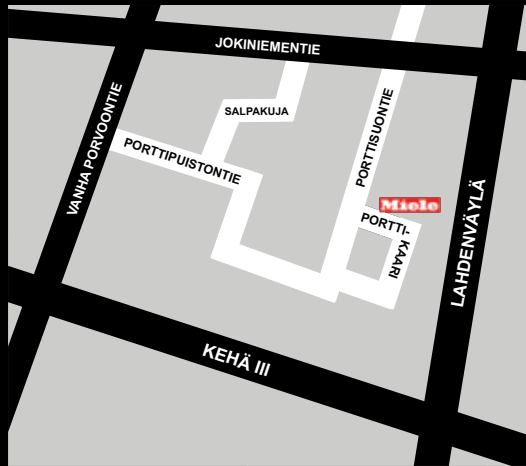

Miele

GALLERY

Miele Gallery ja sen Aktiivikeittiö sijaitsee Vantaalla hyvien kulkuyhteyksien varrella, Kehä III:n ja Lahdenväylän välittömässä läheisyydessä osoitteessa Porttikaari 6, 01200 Vantaa.

Makuulta Mielellä