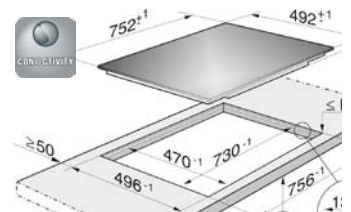

Keraaminen induktiohuullostaso. Tason tausta väritään tyylikäs alumiini. 4 keittoaluetta sekä yksi lämpimänäpitoalue. Täydellinen ajastus, Booster-tehokuunnennus ja Stop&Go-taukotoiminto.