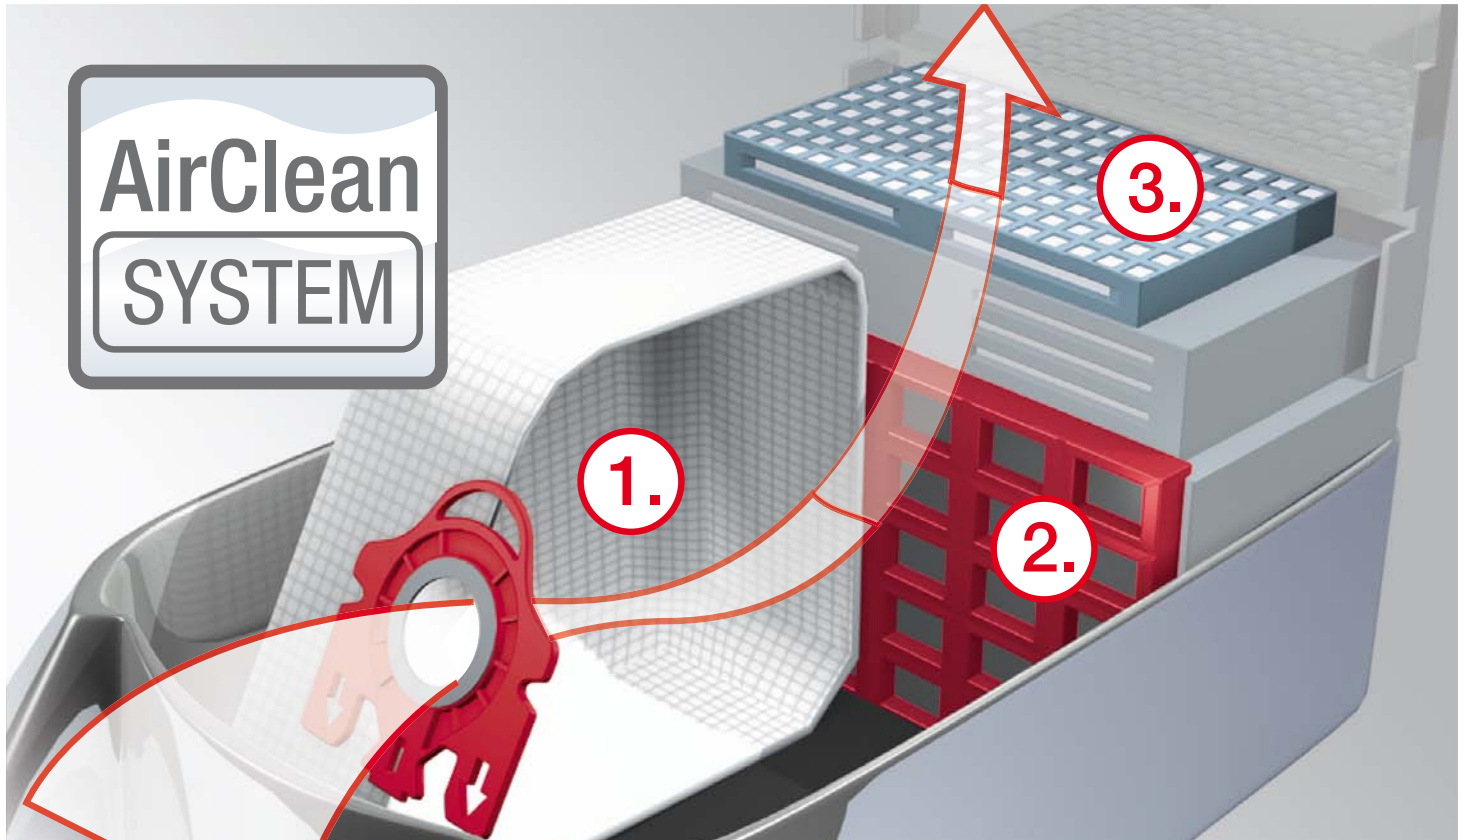

Käyttömukavuutta vailla vertaa

Uudenlainen, Comfort-johdonkelausmekanismi, helpottaa imuroinnin päättyessä. Kertakosketus johtopainikkeeseen ja mekanismi huolehtii johdon säilytysasentoonsa – mukava ja varmatoiminen.

Fiksu ja tilaa säästävä säilytys

Yksityiskohdat sen tekevät ja S6-imureissa pienetkin yksityiskohdat ovat loppuun saakka mietittyjä. Malleissa, jotka on varustettu XXL-kahvaosalla, mahdollistuu imurin uudenlainen säilytysasento. Kuten kaikissa malleissa, suulake ja putket lukkiutuvat imurin sivulla olevaan säilytyspidikkeeseen. XXL-kahvaosan lukituskieleke tuo erillisen kiinnitysmahdollisuuden myös letkulle. Säilytystilaa tarvitaankin enää hyvin vähän ja kaikki imurin osat pysyvät tiiviissä ”paketissa”.

Hygienisyyttä – näin Miele huolehtii kotisi puhtaudesta

12-kerroksinen suodatusjärjestelmä

Miele-imureiden erinomainen AirClean-suodatusjärjestelmä pitää pölyt siellä missä pitääkin, pölypussissa. Pelkkä poistoilmansuodatin ei yksin riitä, vaan Miele on rakentanut jopa 12-vaiheisen suodatuskokonaisuuden pölypussista poistoilmansuodattimeen. Suodatuskokonaisuuden toiminta varmistetaan tiiviillä runkorakenteella, jolloin pölyt eivät karkaa ohi suodattimien.