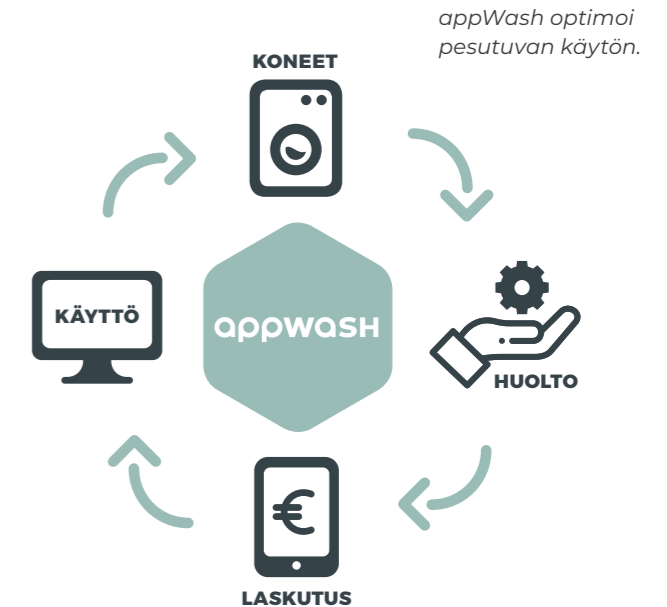

appwash

DIGITAALINEN RATKAISU PESUTUPAASI

WASH

LISÄÄ LÄPINÄKYVYYTTÄ – VÄHEMMÄN TYÖTÄ

KAIKKI YHDELTÄ TOIMITTAJALTA

Mullistaa pesutupasi käytön

Innovatiivisen, Miele Operations & Payment Solutions GmbH:n kehittämän appWash-palvelun avulla liität pesutupasi digitaaliselle alustalle, joka tarjoaa kaikki tarvittavat palvelut. appWash optimoi pesutuvan käytön kaikenlaisissa toimintaympäristöissä, kuten taloyhtiöissä tai asuntoloissa. Samalla se vähentää omaa työtäsi ja lisää läpinäkyvyyttä.

appWash on erittäin joustava järjestelmä, ja tarjolla on kaksi kiinnostavaa palvelukonseptia: appWash Pay pitää kirjaa kaikista kertyvistä pesutupamaksuista, appWash Relax puolestaan laajentaa konseptin arvokkaaksi kokonaispalveluksi aina koneiden hankinnasta, teknisestä kunnossapidosta täydelliseen ulkoistamiseen ilman lisäkustannuksia.

LISÄÄ KÄYTTÖMUKAVUUTTA – VÄHEMMÄN KULUJA

appWashilla digitalisoi pesutupasi joka tasolla ja vähennät siten tehokkaasti sen pyörittämisestä syntyviä kuluja. Pesutuvan käyttäjät rekisteröityvät itse appWash-sovelluksella. Sinun ei tarvitse enää murehtia kolikoista tai rahakkeista tai huolehtia asiakastietojen ylläpitämisestä. Kätevän käteisettömän maksujärjestelmän ansiosta käytettävissäsi ovat digitaaliset laskut, jotka voit siirtää suoraan kirjanpitoosi. Tämä vähentää omaa työtaakkaasi ja pienentää henkilöstökuluja.

appWash on tulevaisuuden digitaalinen palvelu, joka tuo uusimman teknologian pesutupiin kaikkialla maailmassa. Yhdessä Miele Professionalin kanssa tarjoamme innovaatiota ja laatua samalta toimittajalta.