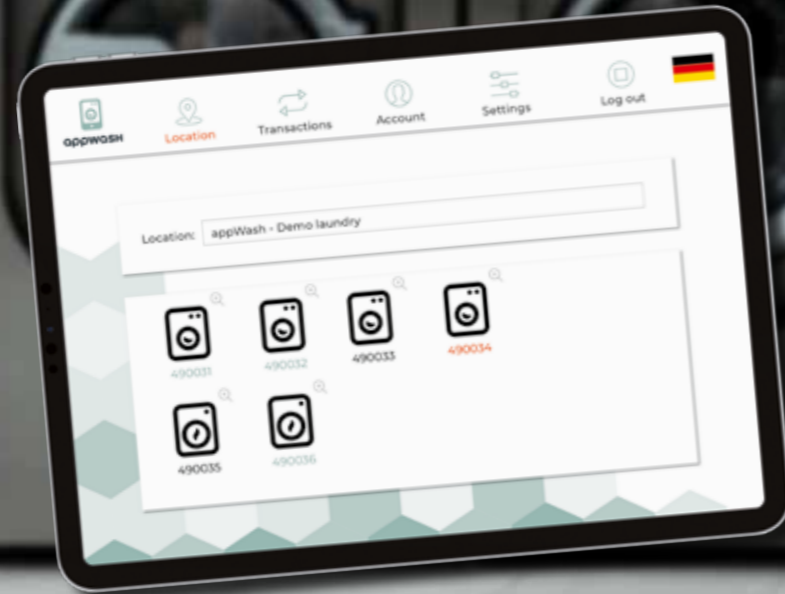

appwash

DIGITAALINEN RATKAISU PESUTUPAASI

WASH

LISÄÄ LÄPINÄKYVYYTTÄ – VÄHEMMÄN TYÖTÄ

KAIKKI YHDELTÄ TOIMITTAJALTA

Mullistaa pesutupasi käytön

Innovatiivisen, Miele Operations & Payment Solutions GmbH:n kehittämän appWash-palvelun avulla liität pesutupasi digitaaliselle alustalle, joka tarjoaa kaikki tarvittavat palvelut. appWash optimoi pesutuvan käytön kaikenlaisissa toimintaympäristöissä, kuten taloyhtiöissä tai asuntoloissa. Samalla se vähentää omaa työtäsi ja lisää läpinäkyvyyttä.

appWash on erittäin joustava järjestelmä, ja tarjolla on kaksi kiinnostavaa palvelukonseptia: appWash Pay pitää kirjaa kaikista kertyvistä pesutupamaksuista, appWash Relax puolestaan laajentaa konseptin arvokkaaksi kokonaispalveluksi aina koneiden hankinnasta, teknisestä kunnossapidosta täydelliseen ulkoistamiseen ilman lisäkustannuksia.